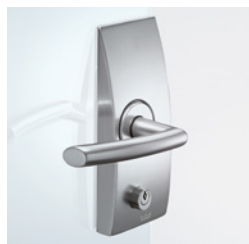

04

- 01 OFFICE Junior
- 02 OFFICE Classic
- 03 OFFICE Mundus
- 04 OFFICE Arcos