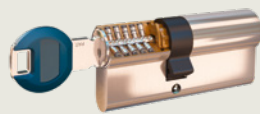

Kaba quattro plus