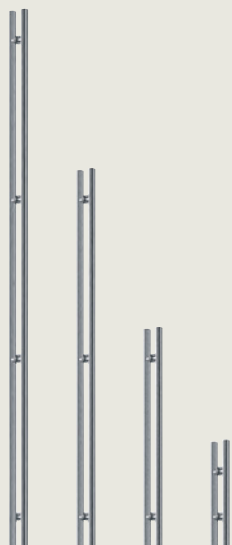

MANET Griffmuschel geschlossen

Niro matt

MANET Griffmuschel geöffnet

Niro matt

Griffmuschel einseitig konisch geschlossen

Niro matt

Quadrat Griffstange

Länge 300 oder 500 mm, diverse Oberflächen

MANET Griffstangen

Länge 350, 720, 1.240 oder 1.760 mm, Niro matt

ARCOS Griffstangen

Länge 350 oder 750 mm, LM EV 1 Deko

BEYOND Griffstangen

Länge 450, 600 oder 900 mm, diverse Oberflächen

Verschiebbare Griffstange