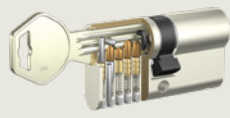

Kaba pextra+